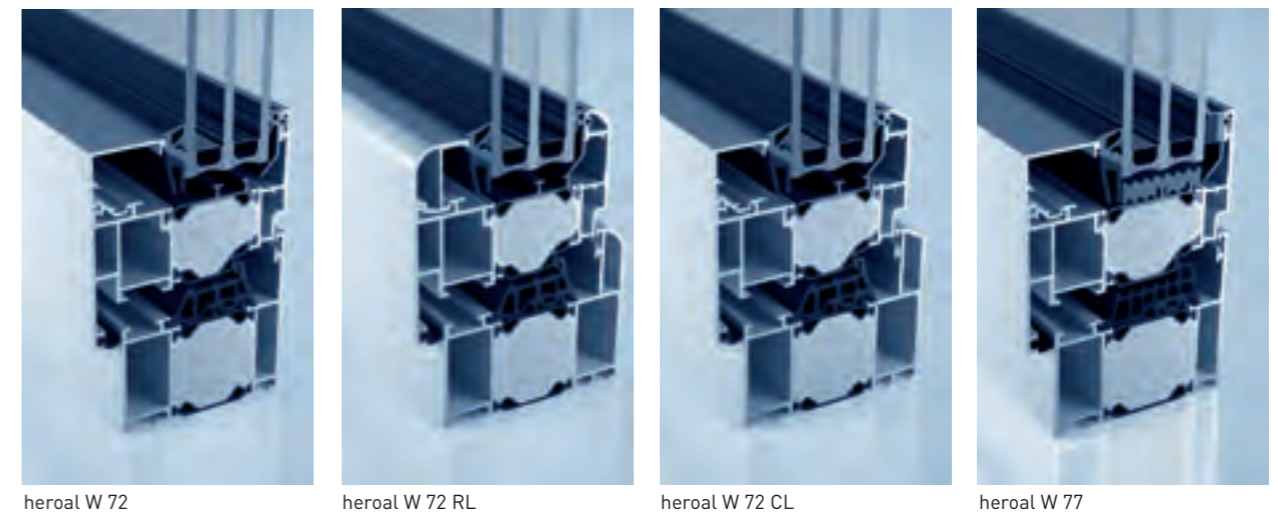

Mit den Aluminium-Fenstern von heroal genießen Sie alle Vorteile eines modernen Fenstersystems. Durch die hohe Witterungsbeständigkeit, den natürlichen Korrosionsschutz sowie die hohe Materialstabilität sind sie sehr langlebig und erfüllen alle Kriterien für ein nachhaltiges und energieeffizientes Bauen. Selbst bei unzähligen Öffnungs- und Schließvorgängen ist minimaler Verschleiß garantiert. So ist Ihr heroal Aluminium-Fenster auch bei jahrzehntelanger Nutzung so gut wie wartungsfrei.

Ausschlaggebend für die Wahl des passenden Systems sind – neben der Bauform – Ihre persönlichen Anforderungen, z.B. an Wärmedämmung, Design sowie Schutz vor Schall und Einbruch.

heroal W 72   heroal W 72 RL   heroal W 72 CL   heroal W 77

Ob mit regulärer Außenkontur, **heroal W 72**, Roundline-Kontur, **heroal W 72 RL**, oder abgeschrägter Classicline-Kontur, **heroal W 72 CL**, die heroal Systeme mit 72 mm Bautiefe sind optimal für Neubau und Sanierung geeignet. Das hochisolierende System **heroal W 77** ist sogar passivhaustauglich bei nur 77 mm Bautiefe.