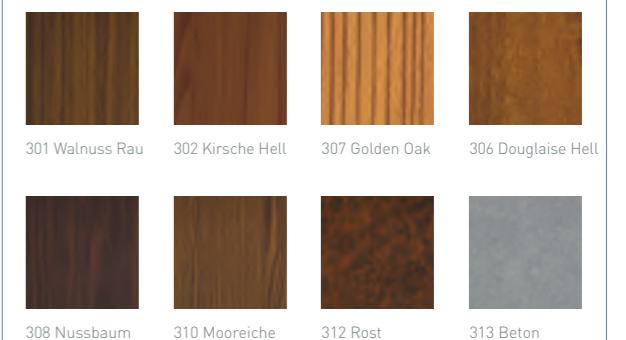

heroal SD

Die Oberflächenveredelung heroal SD erweitert die gestalterischen Möglichkeiten und bietet besondere Widerstandskraft sowie hohen Veredelungskomfort. Zuerst werden die Fenster mit der heroal hwr-Pulverbeschichtung versehen und anschließend im gewünschten Design veredelt.