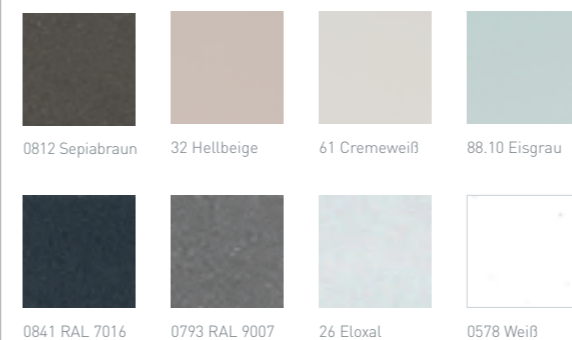

heroal hwr-Pulverbeschichtung

Die hochwetterresistente heroal hwr-Pulverbeschichtung sorgt für langanhaltende Farbstabilität. Es lassen sich alle Farben der umfangreichen RAL-Farbpalette realisieren – und das in verschiedenen Glanzgraden: von stumpfmatt, über glänzend bis Metallicfarben.