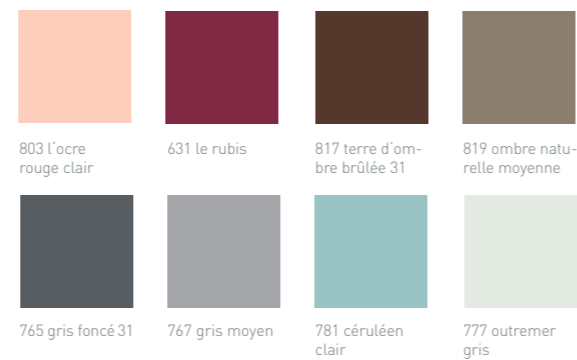

Les Couleurs® Le Corbusier

Die exklusive Partnerschaft von heroal und Les Couleurs® Le Corbusier bietet Ihnen ein einmaliges Farbspektrum. Die naturnahen, harmonisch kombinierbaren Farben weisen eine unvergleichbare Ästhetik auf, verkörpern räumliche Effekte und erfüllen den Wunsch nach einer abgestimmten Farbgebung.